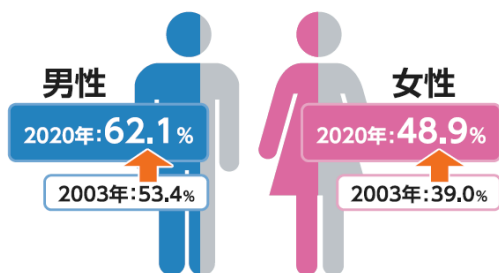

こんな怖いデータをご存じですか？

約6人に1人が入院の経験があります。

●過去5年間に入院した経験がある人の割合

入院経験者
約**6**人に**1**人

(公財)生命保険文化センター
「2022(令和4)年度 生活保障に関する調査」をもとに作成

! 病気やケガは誰にでも起こりうるリスクです。

●新たに入院する患者(*1)

約**2**秒に**1**人

●交通事故による負傷者(*2)

約**88**秒に**1**人

(*1)厚生労働省「令和3(2021)年医療施設(動態)調査・病院報告の概況」をもとにアフラック作成 (*2)警察庁交通局「令和4年中の交通事故死者数について」交通事故発生状況の推移をもとにアフラック作成

2人に1人が「がん」と診断されています。

身近な病気であるがん。以前と比較してもがんと診断される人は増加しており、今や一生のうち2人に1人ががんと診断されるといわれています。

●一生涯のうちにがんと診断される人の割合

国立がん研究センターがん情報サービス「がん統計」グラフデータベース 累積罹患リスク(2003年・2020年のデータに基づく)をもとに作成

●がんにかかるリスク
年齢階級別 累積罹患リスク 2020年 全部

国立がん研究センターがん情報サービス「がん統計」グラフデータベース 累積罹患リスク(2020年のデータに基づく)をもとに作成

相談無料♪

相談方法について

お早めにご相談いただくことで、お若い年齢条件を適用して**一生涯続く保障**(一部の特約を除きます)をお安い保険料でご検討いただくことができます。

どんな小さなことでも構いません。迷ったら、まずはご相談ください。

電話・メール・WEBフォームなど、あなたに合った方法で簡単にご連絡いただけます。

今すぐ相談する

見積依頼はこちらから

TEL 052-361-8408

MAIL rinnai-kigyou@rinnai.co.jp

ここをクリック

おすすめ

募集代理店

リンナイ企業株式会社

〒454-0802 名古屋市中川区福住町2番26号
TEL:052-361-8408 [平日/9:00~17:00]

引受
保険会社

アフラック法人第三営業部

〒451-6029 愛知県名古屋市中西区牛島町6-1 名古屋ルーセント
タワー29階 TEL:052-217-2450 AF361-2026-0007 1月16日(280116)