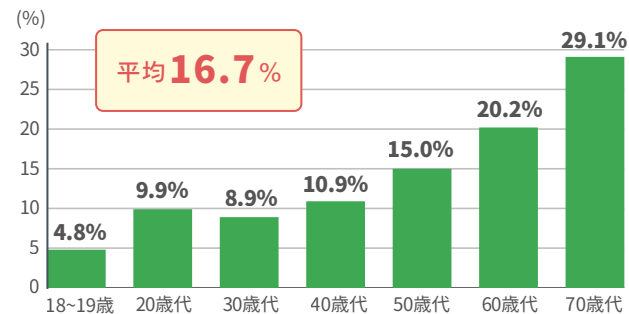

ご家族が
被保険者の
場合も
対象です!!

ここを
クリック

見積依頼はこちら

※期間中にがん・医療・介護保険をご成約いただいた方が対象となります。 ※景品については変更になる可能性がございます。予めご了承ください。
※当選者へはキャンペーン期間後にお知らせいたします。 ※抽選の発表および景品受け渡し等キャンペーンについての詳しい内容はリンナイ企業へお問合せ下さい。

こんな怖いデータをご存じですか？

約6人に1人が入院の経験があります。

●過去5年間に入院した経験がある人の割合

入院経験者
約**6**人に**1**人

(公財)生命保険文化センター
「2022(令和4)年度 生活保障に関する調査」をもとに作成

! 病気やケガは誰にでも起こりうるリスクです。

●新たに入院する患者(*1)

約**2**秒に**1**人

●交通事故による負傷者(*2)

約**88**秒に**1**人