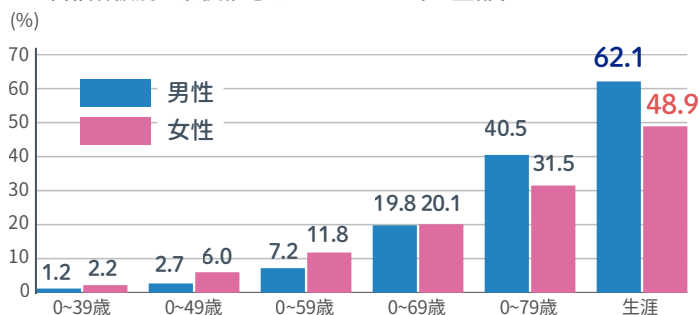

●過去5年間に入院した経験がある人の割合

入院経験者
約**6**人に**1**人

(公財)生命保険文化センター
「2022(令和4)年度 生活保障に関する調査」をもとに作成

! 病気やケガは誰にでも起こりうるリスクです。

●新たに入院する患者(*1)

約**2**秒に**1**人

●交通事故による負傷者(*2)

約**88**秒に**1**人

(*1)厚生労働省「令和3(2021)年医療施設(動態)調査・病院報告の概況」をもとにアフラック作成 (*2)警察庁交通局「令和4年中の交通事故死者数について」交通事故発生状況の推移をもとにアフラック作成

2人に1人が「がん」と診断されています。

身近な病気であるがん。以前と比較してもがんと診断される人は増加しており、今や一生のうち2人に1人ががんと診断されるといわれています。

●一生涯のうちにがんと診断される人の割合

国立がん研究センターがん情報サービス「がん統計」グラフデータベース 累積罹患リスク(2003年・2020年のデータに基づく)をもとに作成

●がんにかかるリスク
年齢階級別 累積罹患リスク 2020年 全部

国立がん研究センターがん情報サービス「がん統計」グラフデータベース 累積罹患リスク(2020年のデータに基づく)をもとに作成

相談無料♪

相談方法について

お早めにご相談いただくことで、お若い年齢条件を適用して**一生涯続く保障**(一部の特約を除きます)をお安い保険料でご検討いただくことができます。